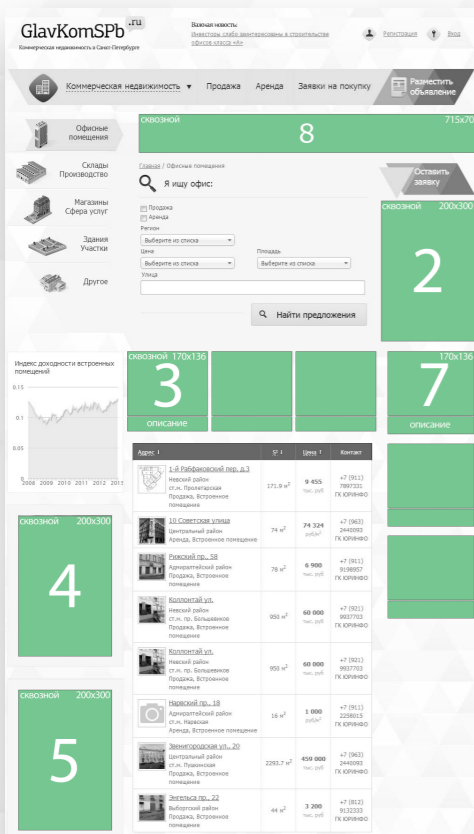

ПРОДВИЖЕНИЕ ОБЪЕКТОВ КОММЕРЧЕСКОЙ НЕДВИЖИМОСТИ ПРИ ПОМОЩИ САЙТА

GlavKomSPb .ru

Коммерческая недвижимость в Санкт-Петербурге

Место	Формат	На главной	Сквозной	Внутренние	Цена, 100%
1	480x380	✓			6.000
2	200x300		✓		19.000
3	170x136		✓		9.000
4	200x300		✓		9.000
5	200x300		✓		9.000
7	170x136			✓	5.000
8	715x70		✓		15.000
Объявление	Выделение цветом в строке				77 в неделю

Пакет "Оптимум"

Место	Ротация	На главной	Сквозной	Внутренние
1	100%	✓		
4 или 5	50%		✓	
7	100%			✓
10 объявлений	Выделение цветом в строке			

Стоимость размещения по пакетному предложению составляет:

19.000 руб

Технические требования к форматам

Место	Формат	Формат вывода данных
1	480x380	Размер изображения - до 50 Kb
2	200x300	Размер изображения - до 50 Kb
3	170x136	Размер изображения - до 30 Kb, до 40 знаков описания, включая пробелы
4	200x300	Размер изображения - до 50 Kb
5	200x300	Размер изображения - до 50 Kb
7	170x136	Размер изображения - до 30 Kb, до 40 знаков описания, включая пробелы
8	715x70	Размер изображения - до 50 Kb
Объявление	Выделенное	Стандартные требования к объявлениям на сайте
Прочие форматы		http://glavkomspb.ru/glavkom/upload/teh_treb.docx