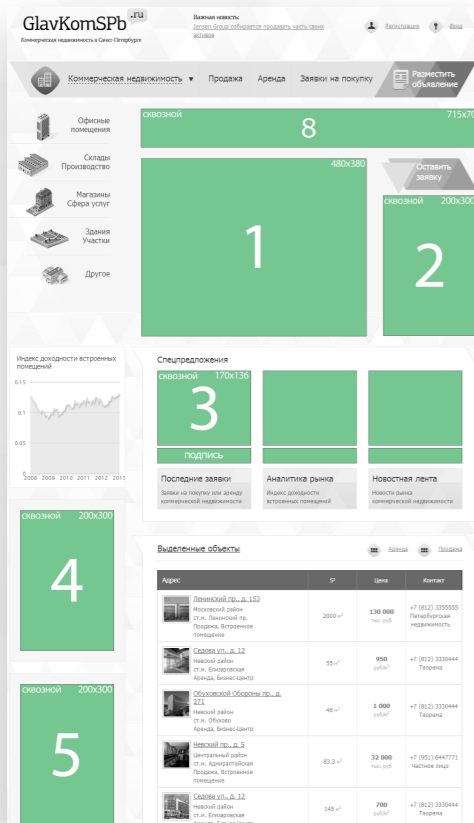

ПРОДВИЖЕНИЕ ОБЪЕКТОВ КОММЕРЧЕСКОЙ НЕДВИЖИМОСТИ ПРИ ПОМОЩИ САЙТА

GlavKomSPb .ru

Коммерческая недвижимость в Санкт-Петербурге

Место	Формат	На главной	Сквозной	Внутренние	Цена, 100%
1	480x380	✓			6.000
2	200x300		✓		19.000
3	170x136		✓		9.000
4	200x300		✓		9.000
5	200x300		✓		9.000
7	170x136			✓	5.000
8	715x70		✓		15.000
Объявление	Выделение цветом в строке				77 в неделю

Пакет "Оптимум"

Место	Ротация	На главной	Сквозной	Внутренние
1	100%	✓		
4 или 5	50%		✓	
7	100%			✓
10 объявлений	Выделение цветом в строке			

Стоимость размещения по пакетному предложению составляет:

19.000 руб

Технические требования к форматам

Место	Формат	Формат вывода данных
1	480x380	Размер изображения - до 50 Kb
2	200x300	Размер изображения - до 50 Kb
3	170x136	Размер изображения - до 30 Kb, до 40 знаков описания, включая пробелы
4	200x300	Размер изображения - до 50 Kb
5	200x300	Размер изображения - до 50 Kb
7	170x136	Размер изображения - до 30 Kb, до 40 знаков описания, включая пробелы
8	715x70	Размер изображения - до 50 Kb
Объявление	Выделенное	Стандартные требования к объявлениям на сайте
Прочие форматы		http://glavkomspb.ru/glavkom/upload/teh_treb.docx